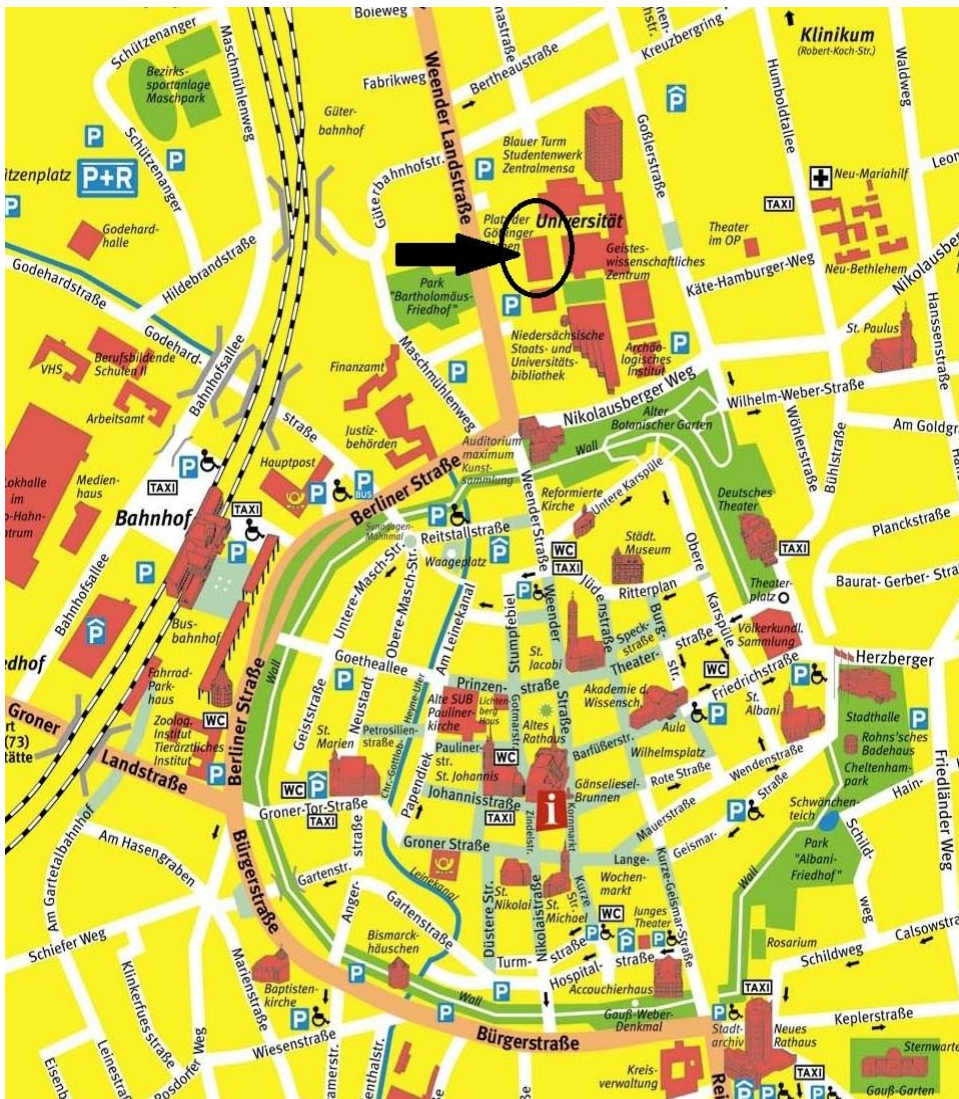

Anfahrtskizze Professur für Organisation und Unternehmensentwicklung

Haupteingang

Die Professur befindet sich an der Süd-Ost-Ecke des Oeconomicum im 1. Stockwerk in den Räumen 1.207 – 1.212.

Professur für Organisation und Unternehmensentwicklung